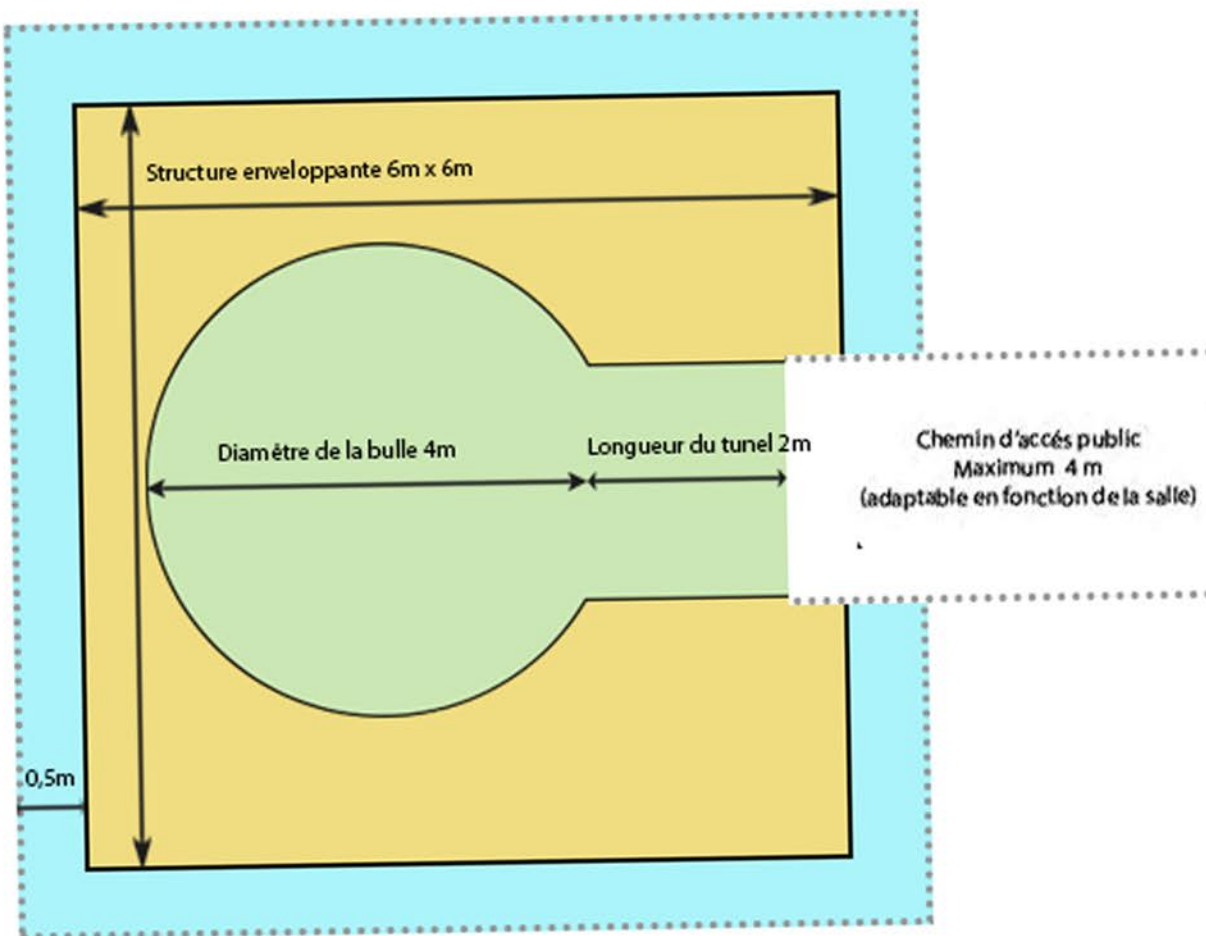

## LE DISPOSITIF SCENIQUE

Une bulle dans laquelle le public est assis. Un habillage extérieur de la bulle pour rester dans une **intemporalité** et faire disparaître la salle d'accueil du spectacle.

Le public assis sur une surface de mousse représentant le fond marin.

Il y aura une **double lecture** pour les petits et les plus grands dans les thèmes abordés.

FICHE TECHNIQUE

Occupation du sol : 7m x 7m  
Conditions idéales : obscurité

Hauteur sous plafond : 4m  
Nécessite 2 prises de courant minimum