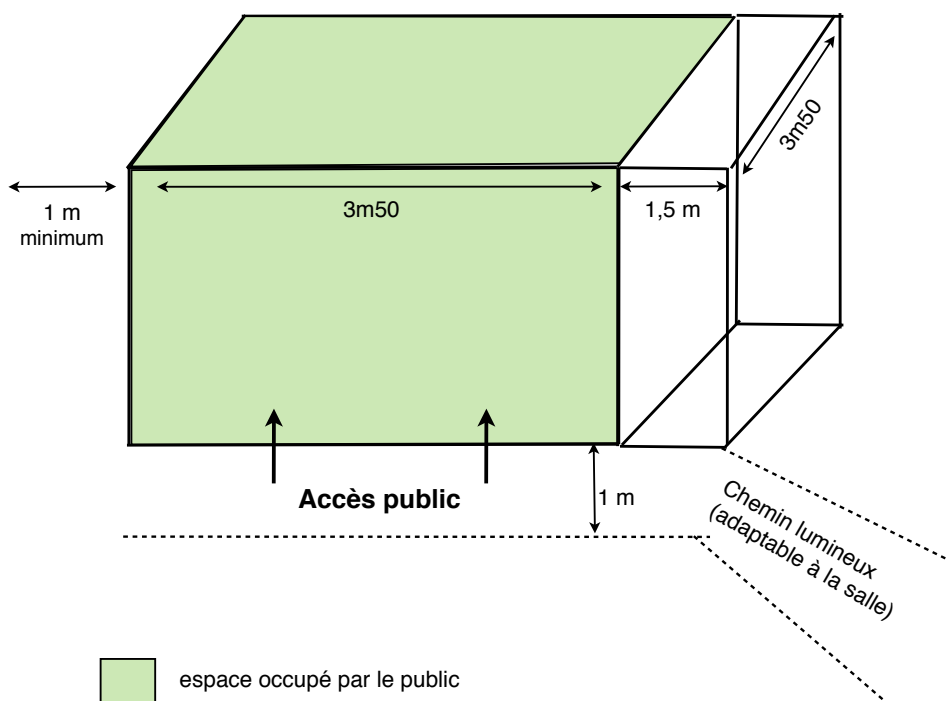

DISPOSITIF SCÉNIQUE INÉDIT

Le public emprunte un chemin lumineux, qui l'aidera à s'habituer à l'obscurité. Il s'installe ensuite au sein d'un cube, sur un sol de coussins. Assis, allongé, les objets et les ciex s'animent au dessus de lui, sur les côtés, interpellant les sens des petits et des grands !

FICHE TECHNIQUE

Dispositif scénique

Occupation du sol : 6,5 m x 5,5 m,
hauteur sous plafond : env. 3m
Conditions idéales : obscurité
Nécessite 3 prises de courant minimum

LÀ-HAUT TOUT DOUX

Spectacle jeune public
6 mois - 3 ans