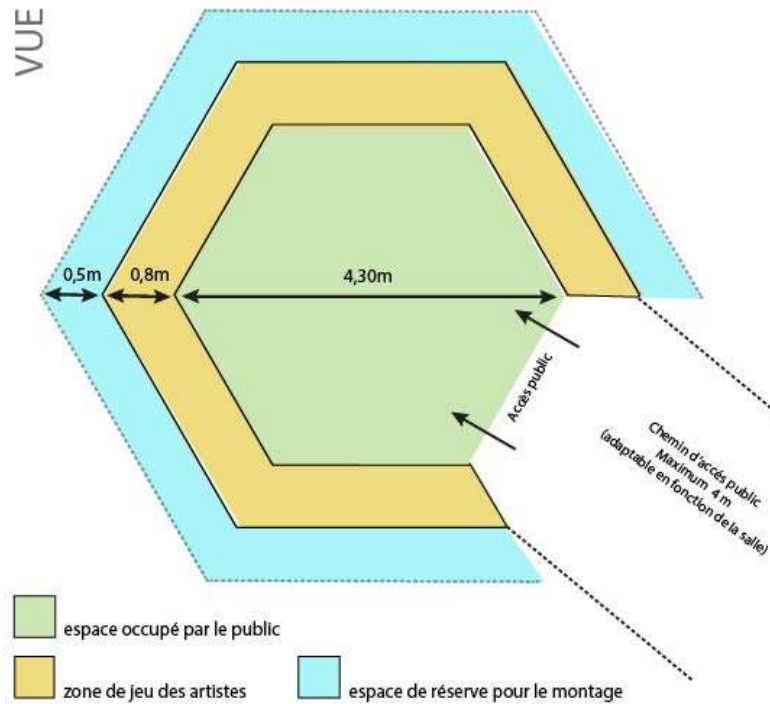

Créé par Christine CAMPION et Anne-Cécile CHAUVIN.

LE DISPOSITIF SCENIQUE

D'abord, le public empreinte un chemin qui l'immerge doucement dans l'univers du spectacle. Ensuite, le dispositif scénique inédit de « Rikiki Minus » installe le public au sein d'un kiosque, sur un tapis d'herbe. Tout autour de lui, la vie, en un cirque d'objets, des marionnettes, au rythme d'une journée dans les herbes vertes.

VUE À PLAT

FICHE TECHNIQUE

Occupation du sol : 7m x 7m
Conditions idéales : obscurité

Hauteur sous plafond : 3m
Nécessite 2 prises de courant minimum

RIKIKI MINUS

SPECTACLE JEUNE PUBLIC
6 MOIS - 5 ANS

Publics visés : RAM, festival Jeune public, maternelles, parents-enfants, etc...

Jauge : 30 personnes / représentation
Nombre maxi de représentations / jour : 4-5

Durée : 25 min (+5 min avec le chemin)

INSTALLATION : 2H30
RANGEMENT : 1H30

A prévoir par l'organisateur :

- repas pour 2 à 3 personnes
- frais kilométriques au départ de Montreuil
- hébergement si besoin
- loges avec WC et eau

LE CONTENU DU SPECTACLE

Dans le même esprit que la dernière création pour les tout petits « Là haut tout doux », cette proposition très jeune public vise à donner, dès le plus jeune âge, le goût du spectacle vivant, faire partager une découverte, une émotion, favoriser l'expérience sensible, éveiller la curiosité, l'esprit critique, l'imaginaire.